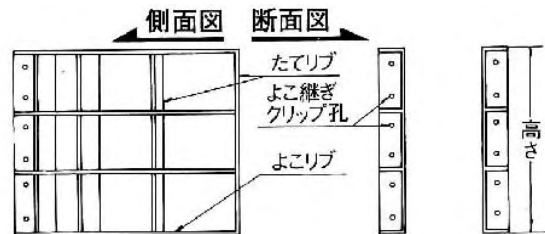

# ●マンホール型枠（メタル）

## マンホール型枠（メタル）

規格

品名	枠径×高さmm
マンホール型枠 内枠	900×600
マンホール型枠 内枠	900×900
取付金具（キー枠）	600
	900
マンホール型枠 外枠	1300×600
	1300×900

## ●タラップ枠