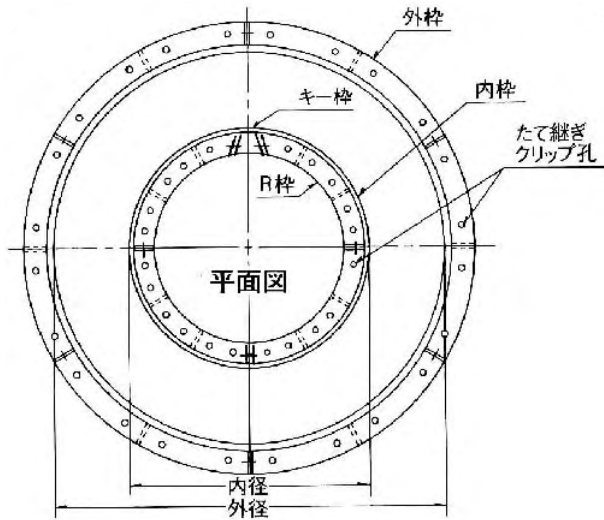

# ●マンホール型枠（メタル）

## マンホール型枠（メタル）

規格

品名	枠径×高さmm
マンホール型枠 内枠	900×600
マンホール型枠 内枠	900×900
取付金具（キー枠）	600
	900
マンホール型枠 外枠	1300×600
	1300×900

## ●タラップ枠