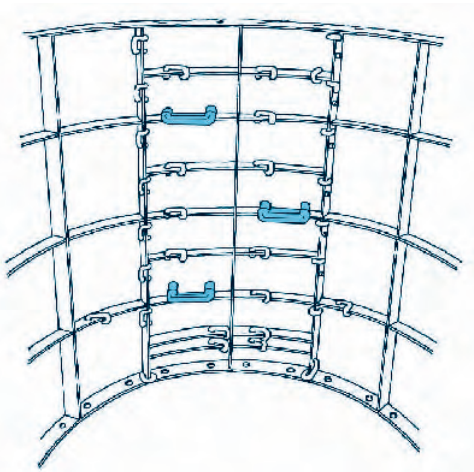

# ●マンホール型枠（メタル）

## マンホール型枠（メタル）

規格

品名	枠径×高さmm
マンホール型枠 内枠	900×600
マンホール型枠 内枠	900×900
取付金具（キー枠）	600
	900
マンホール型枠 外枠	1300×600
	1300×900

## ●タラップ枠

## ●タラップ（200,300,400）