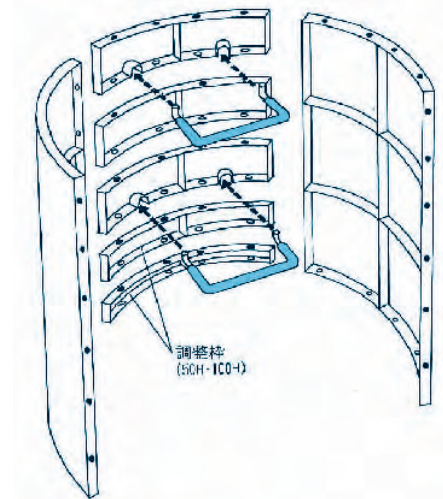

# ●マンホール型枠（メタル）

## マンホール型枠（メタル）

規格

品名	枠径×高さmm
マンホール型枠 内枠	900×600
マンホール型枠 内枠	900×900
取付金具（キー枠）	600
	900
マンホール型枠 外枠	1300×600
	1300×900

## ●タラップ枠