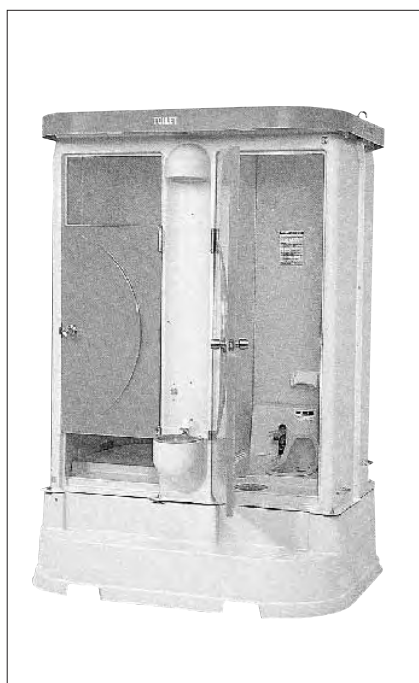

仮設トイレ

ポンプ式簡易水洗タイプ

簡易水洗(大小兼用)

TU-P1F4

外寸/H2597×L1658×W875

TU-R1F4

外寸/H2515×L1616×W922

簡易水洗(大小別)

TU-T1F4DS (便槽容量590ℓ)

外寸/H2470×L1500×W1750

仮設トイレ

小便専用

TU-P1S

外寸／H2597×L1658×W875

TU-RS2 (300ℓ便槽付)

寸法／H2410×L1160×W910

手洗い

TU-RM2 (架台付)

寸法／H2410×L1160×W910