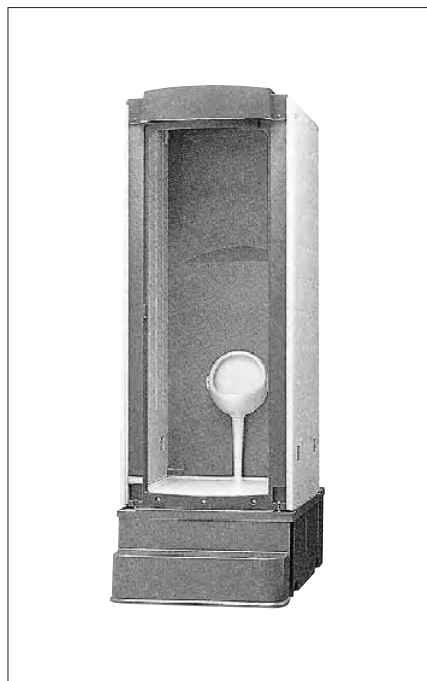

仮設トイレ

ポンプ式簡易水洗タイプ

簡易水洗(大小兼用)

TU-P1F4

外寸/H2597×L1658×W875

TU-R1F4

外寸/H2515×L1616×W922

簡易水洗(大小別)

TU-T1F4DS (便槽容量590ℓ)

外寸/H2470×L1500×W1750

仮設トイレ

小便専用

TU-P1S

外寸／H2597×L1658×W875

TU-RS2 (300ℓ便槽付)

寸法／H2410×L1160×W910

手洗い

TU-RM2 (架台付)

寸法／H2410×L1160×W910