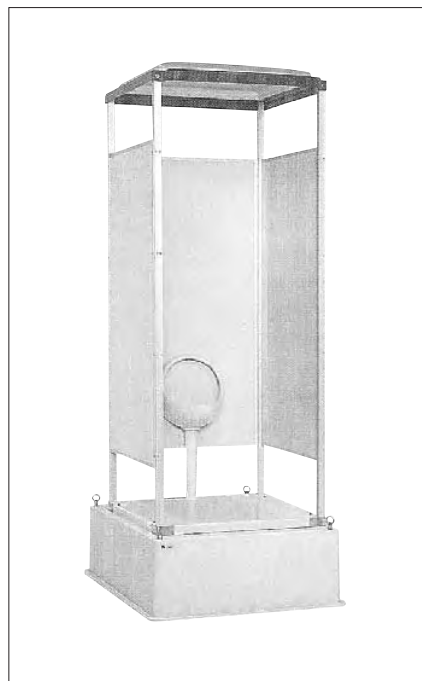

仮設トイレ

ポンプ式簡易水洗タイプ

簡易水洗(大小兼用)

TU-P1F4

外寸/H2597×L1658×W875

TU-R1F4

外寸/H2515×L1616×W922

簡易水洗(大小別)

TU-T1F4DS (便槽容量590ℓ)

外寸/H2470×L1500×W1750

仮設トイレ

小便専用

TU-P1S

外寸／H2597×L1658×W875

TU-RS2 (300ℓ便槽付)

寸法／H2410×L1160×W910

手洗い

TU-RM2 (架台付)

寸法／H2410×L1160×W910