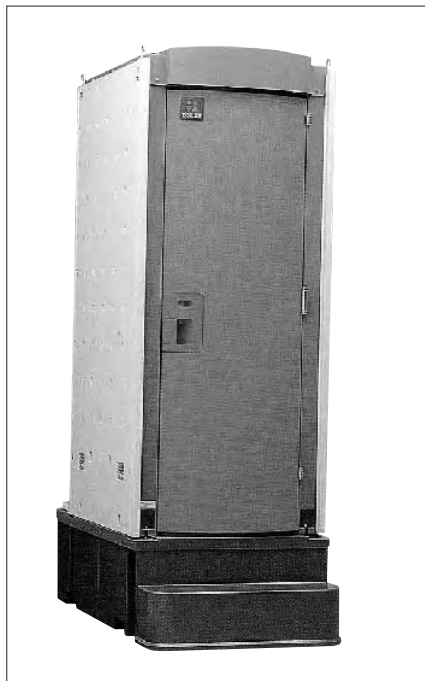

仮設トイレ

ポンプ式簡易水洗タイプ

簡易水洗(大小兼用)

TU-P1F4

外寸/H2597×L1658×W875

TU-R1F4

外寸/H2515×L1616×W922

簡易水洗(大小別)

TU-T1F4DS (便槽容量590ℓ)

外寸/H2470×L1500×W1750

仮設トイレ

小便専用

TU-P1S

外寸／H2597×L1658×W875

TU-RS2 (300ℓ便槽付)

寸法／H2410×L1160×W910

手洗い

TU-RM2 (架台付)

寸法／H2410×L1160×W910