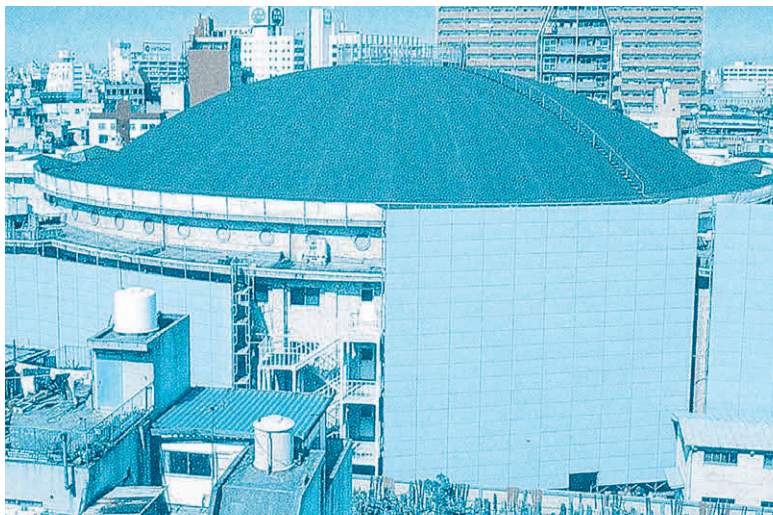

●ネット・その他

防音パネル

寸法

型式	1800	1500	1200	900	600	コーナー
長さ (mm)	1,790	1,490	1,190	890	590	—
幅 (mm)	850	850	850	850	850	850
厚さ (mm)	40	40	40	40	40	40
重量 (kg)	9.5	7.8	6.2	4.7	3.1	0.6
足場のスパン (mm)	1,800	1,500	1,200	900	600	—