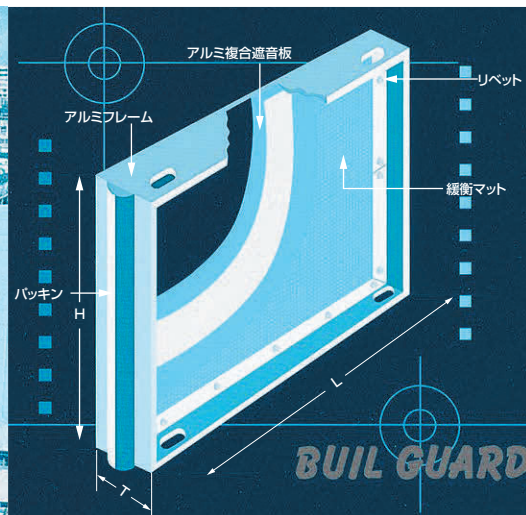

●ネット・その他

防音パネル

寸法

型式	1800	1500	1200	900	600	コーナー
長さ (mm)	1,790	1,490	1,190	890	590	—
幅 (mm)	850	850	850	850	850	850
厚さ (mm)	40	40	40	40	40	40
重量 (kg)	9.5	7.8	6.2	4.7	3.1	0.6
足場のスパン (mm)	1,800	1,500	1,200	900	600	—