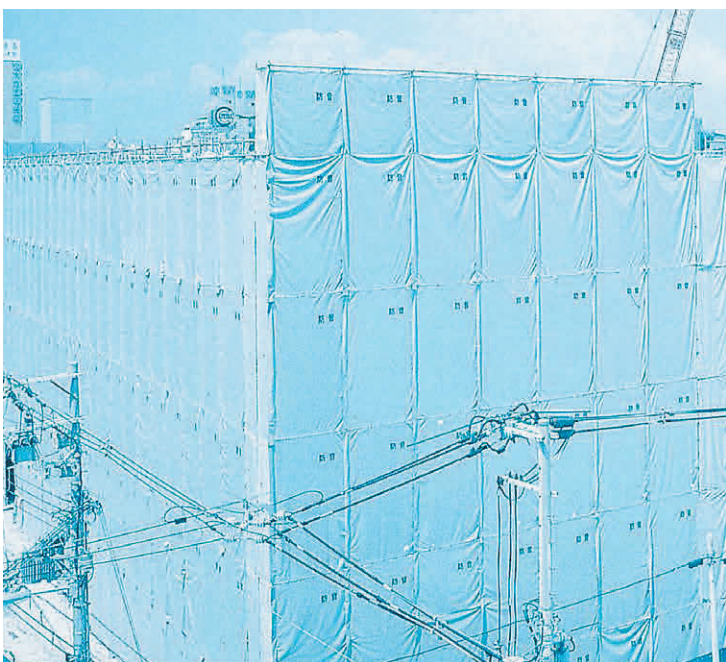

防音シート

規格

品名	kN#1000
重さ (kg)	10
厚さ (mm)	1
寸法 (内) (mm)	1800×3400

寸法

1.8m × 3.4m	無表示
1.5m × 3.4m	黒
1.2m × 3.4m	黄
0.9m × 3.4m	白
0.6m × 3.4m	赤