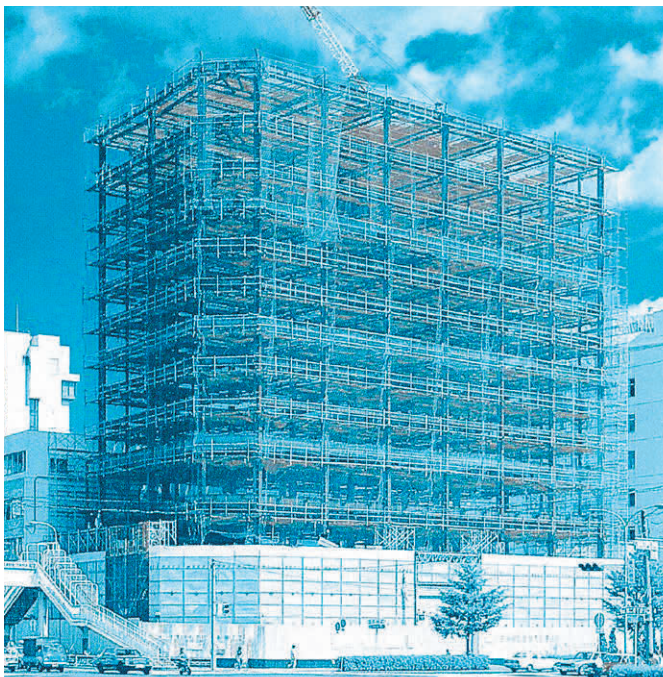

●ネット・その他

水平ネット

●ラッセルネット

15m/m 目 (色 ブルー・オレンジ)

規 格

材 質	テトロン
網地・種類	ラッセル
網地・規格	2.5mm 250D/48
縁網・強度	14.7kN(1500kg)以上

寸法と識別色

0.5 m × 6 m	赤
1 m × 6 m	ピンク
1.5 m × 6 m	黄
2 m × 6 m	グリーン
3 m × 6 m	青
4 m × 6 m	茶
5 m × 5 m	黒
5 m × 10m	ピンク
6 m × 6 m	赤
7 m × 7 m	グリーン
8 m × 8 m	オレンジ